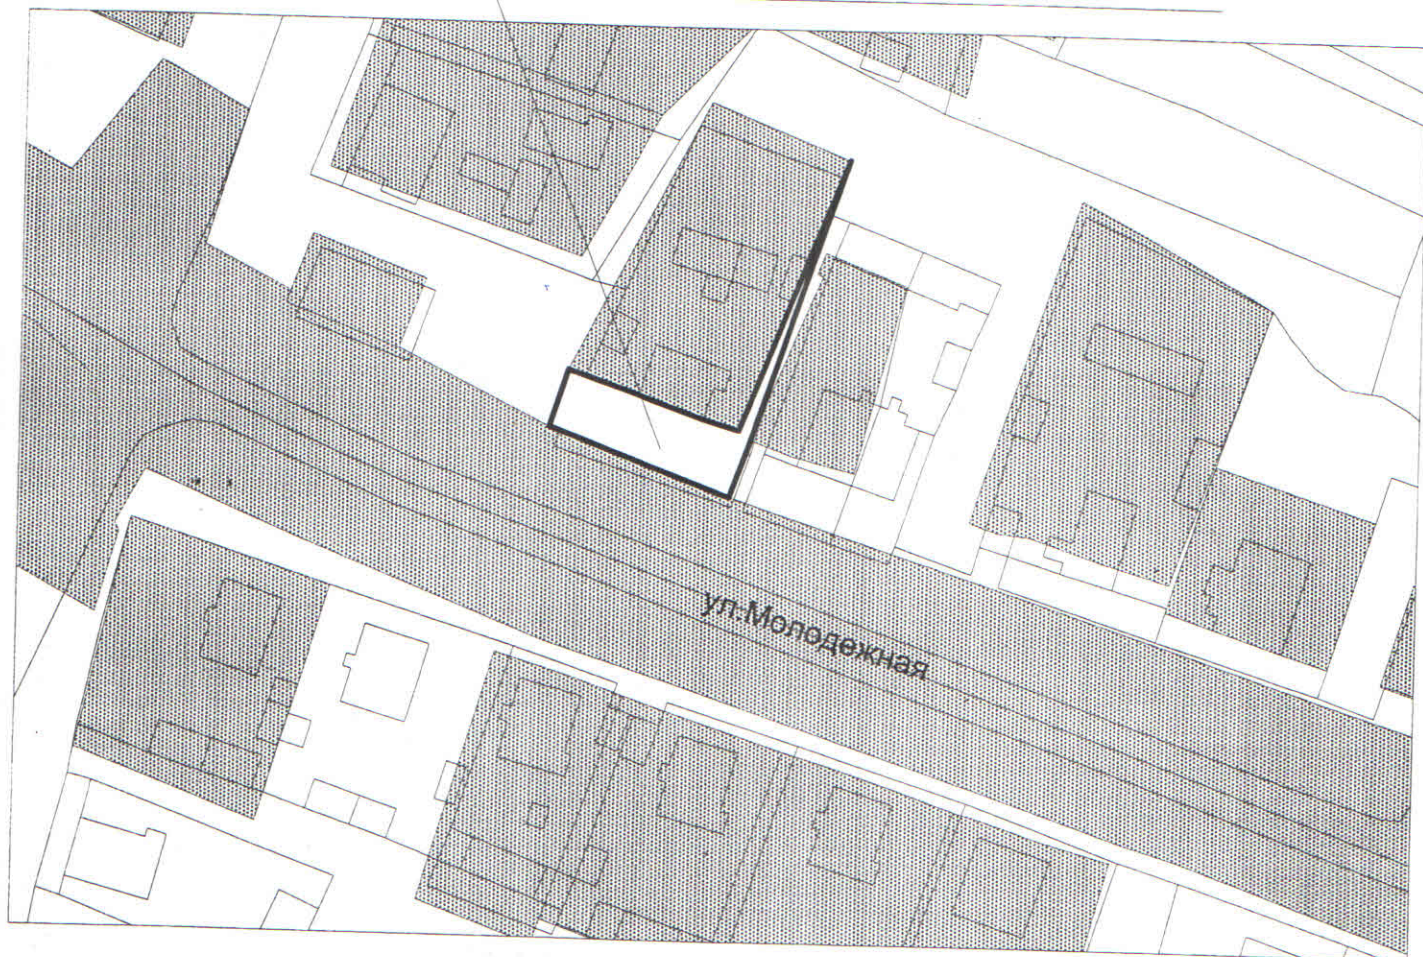

Схема расположения земельного участка, расположенного по адресу:  
Самарская область Пестравский район с. Тростянь ул. Молодежная д.3

Испрашиваемый земельный участок

Площадь 278 кв.м.

Территориальная зона О1 Зона размещения объектов делового, общественного, коммерческого, социального и коммунально-бытового назначения.